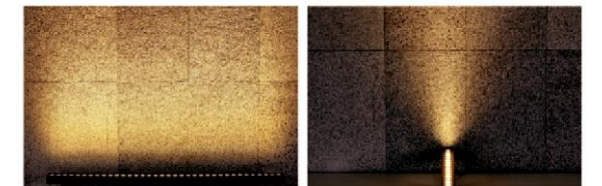

WNXQ00016 / WNXQ00017 / WNXQ00018

Beam Angle:

I	Voltage	Power	Light source	CCT	Dimension			I	
					L(mm)	W(mm)	H(mm)		
WNXQ00016	DC24V	18W	OSRAM SMD 18pcs	3000K/4000K/5700K	1000	43	35	Switch	-20°C/45°C
WNXQ00017	DC24V	24W	OSRAM SMD 24pcs	3000K/4000K/5700K	1000	43	35	Switch	-20°C/45°C
WNXQ00018	DC24V	36W	OSRAM SMD 36pcs	3000K/4000K/5700K	1000	43	35	Switch	-20°C/45°C

Horizontal light

Vertical light