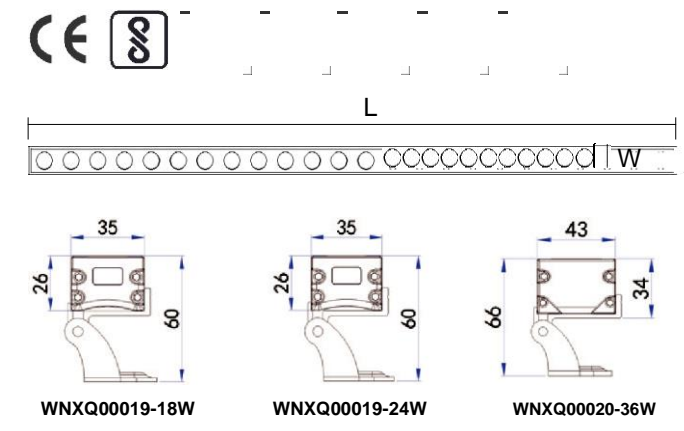

WNXQ00019 / WNXQ00020

I	I	Power	Light source	CCT	Dimension			I	Working temps
					L(mm)	W(mm)	H(mm)		
WNXQ00019-18W	DC24V	18W	OSRAM SMD 18pcs	3000K	1000	35	26	Switch	-20°C/45°C
WNXQ00019-24W	DC24V	24W	OSRAM SMD 24pcs	3000K	1000	35	26	Switch	-20°C/45°C
WNXQ00020-36W	DC24V	36W	OSRAM SMD 36pcs	3000K	1000	43	34	Switch	-20°C/45°C

WNXQ00006 / WNXQ00007 / WNXQ00008 / WNXQ00009

Beam Angle:

I	Voltage	Power	Light source	CCT	Dimension			I	
					L(mm)	W(mm)	H(mm)		
WNXQ00006	DC24V	9W	EPISTAR SMD 9pcs	3000K/4000K/5000K	500	43	24	Switch	-20°C/45°C
WNXQ00007	DC24V	12W	EPISTAR SMD 12pcs	3000K/4000K/5000K	500	43	24	Switch	-20°C/45°C
WNXQ00008	DC24V	18W	EPISTAR SMD 18pcs	3000K/4000K/5000K	1000	43	24	Switch	-20°C/45°C
WNXQ00009	DC24V	24W	EPISTAR SMD 24pcs	3000K/4000K/5000K	1000	43	24	Switch	-20°C/45°C

WNXQ00016 / WNXQ00017 / WNXQ00018

Beam Angle:

I	Voltage	Power	Light source	CCT	Dimension			I	
					L(mm)	W(mm)	H(mm)		
WNXQ00016	DC24V	18W	OSRAM SMD 18pcs	3000K/4000K/5700K	1000	43	35	Switch	-20°C/45°C
WNXQ00017	DC24V	24W	OSRAM SMD 24pcs	3000K/4000K/5700K	1000	43	35	Switch	-20°C/45°C
WNXQ00018	DC24V	36W	OSRAM SMD 36pcs	3000K/4000K/5700K	1000	43	35	Switch	-20°C/45°C

Beam Angle:

WNXQ00024

Material: Aluminum+Toughened glass
 Voltage: DC24V
 Power: 72W
 Light source: OSRAM SMD 24pcs
 CCT: 3000K
 Dimension: L1000xW71xH84mm
 Safety Classification: Class III
 Driver: Remote driver
 Control mode: Switch
 Working temps: -20°C/45°C