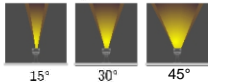

WNXQ00006 / WNXQ00007 / WNXQ00008 / WNXQ00009

Beam Angle:

I	Voltage	Power	Light source	CCT	Dimension			I	
					L(mm)	W(mm)	H(mm)		
WNXQ00006	DC24V	9W	EPISTAR SMD 9pcs	3000K/4000K/5000K	500	43	24	Switch	-20°C/45°C
WNXQ00007	DC24V	12W	EPISTAR SMD 12pcs	3000K/4000K/5000K	500	43	24	Switch	-20°C/45°C
WNXQ00008	DC24V	18W	EPISTAR SMD 18pcs	3000K/4000K/5000K	1000	43	24	Switch	-20°C/45°C
WNXQ00009	DC24V	24W	EPISTAR SMD 24pcs	3000K/4000K/5000K	1000	43	24	Switch	-20°C/45°C

WNXQ00016 / WNXQ00017 / WNXQ00018

Beam Angle:

I	Voltage	Power	Light source	CCT	Dimension			I	
					L(mm)	W(mm)	H(mm)		
WNXQ00016	DC24V	18W	OSRAM SMD 18pcs	3000K/4000K/5700K	1000	43	35	Switch	-20°C/45°C
WNXQ00017	DC24V	24W	OSRAM SMD 24pcs	3000K/4000K/5700K	1000	43	35	Switch	-20°C/45°C
WNXQ00018	DC24V	36W	OSRAM SMD 36pcs	3000K/4000K/5700K	1000	43	35	Switch	-20°C/45°C