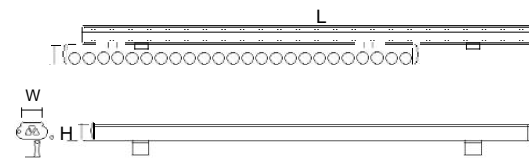

WNXQ00006 / WNXQ00007 / WNXQ00008 / WNXQ00009

Beam Angle:

I	Voltage	Power	Light source	CCT	Dimension			I	
					L(mm)	W(mm)	H(mm)		
WNXQ00006	DC24V	9W	EPISTAR SMD 9pcs	3000K/4000K/5000K	500	43	24	Switch	-20°C/45°C
WNXQ00007	DC24V	12W	EPISTAR SMD 12pcs	3000K/4000K/5000K	500	43	24	Switch	-20°C/45°C
WNXQ00008	DC24V	18W	EPISTAR SMD 18pcs	3000K/4000K/5000K	1000	43	24	Switch	-20°C/45°C
WNXQ00009	DC24V	24W	EPISTAR SMD 24pcs	3000K/4000K/5000K	1000	43	24	Switch	-20°C/45°C