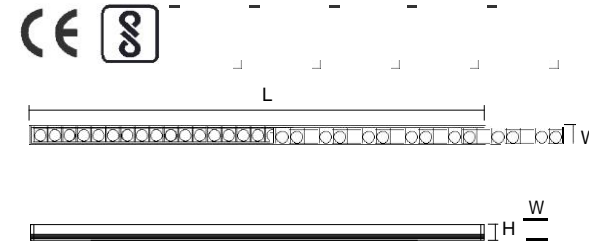

WNXQ00006 / WNXQ00007 / WNXQ00008 / WNXQ00009

Beam Angle:

I	Voltage	Power	Light source	CCT	Dimension			I	
					L(mm)	W(mm)	H(mm)		
WNXQ00006	DC24V	9W	EPISTAR SMD 9pcs	3000K/4000K/5000K	500	43	24	Switch	-20°C/45°C
WNXQ00007	DC24V	12W	EPISTAR SMD 12pcs	3000K/4000K/5000K	500	43	24	Switch	-20°C/45°C
WNXQ00008	DC24V	18W	EPISTAR SMD 18pcs	3000K/4000K/5000K	1000	43	24	Switch	-20°C/45°C
WNXQ00009	DC24V	24W	EPISTAR SMD 24pcs	3000K/4000K/5000K	1000	43	24	Switch	-20°C/45°C

WNXQ00016 / WNXQ00017 / WNXQ00018

Beam Angle:

I	Voltage	Power	Light source	CCT	Dimension			I	
					L(mm)	W(mm)	H(mm)		
WNXQ00016	DC24V	18W	OSRAM SMD 18pcs	3000K/4000K/5700K	1000	43	35	Switch	-20°C/45°C
WNXQ00017	DC24V	24W	OSRAM SMD 24pcs	3000K/4000K/5700K	1000	43	35	Switch	-20°C/45°C
WNXQ00018	DC24V	36W	OSRAM SMD 36pcs	3000K/4000K/5700K	1000	43	35	Switch	-20°C/45°C